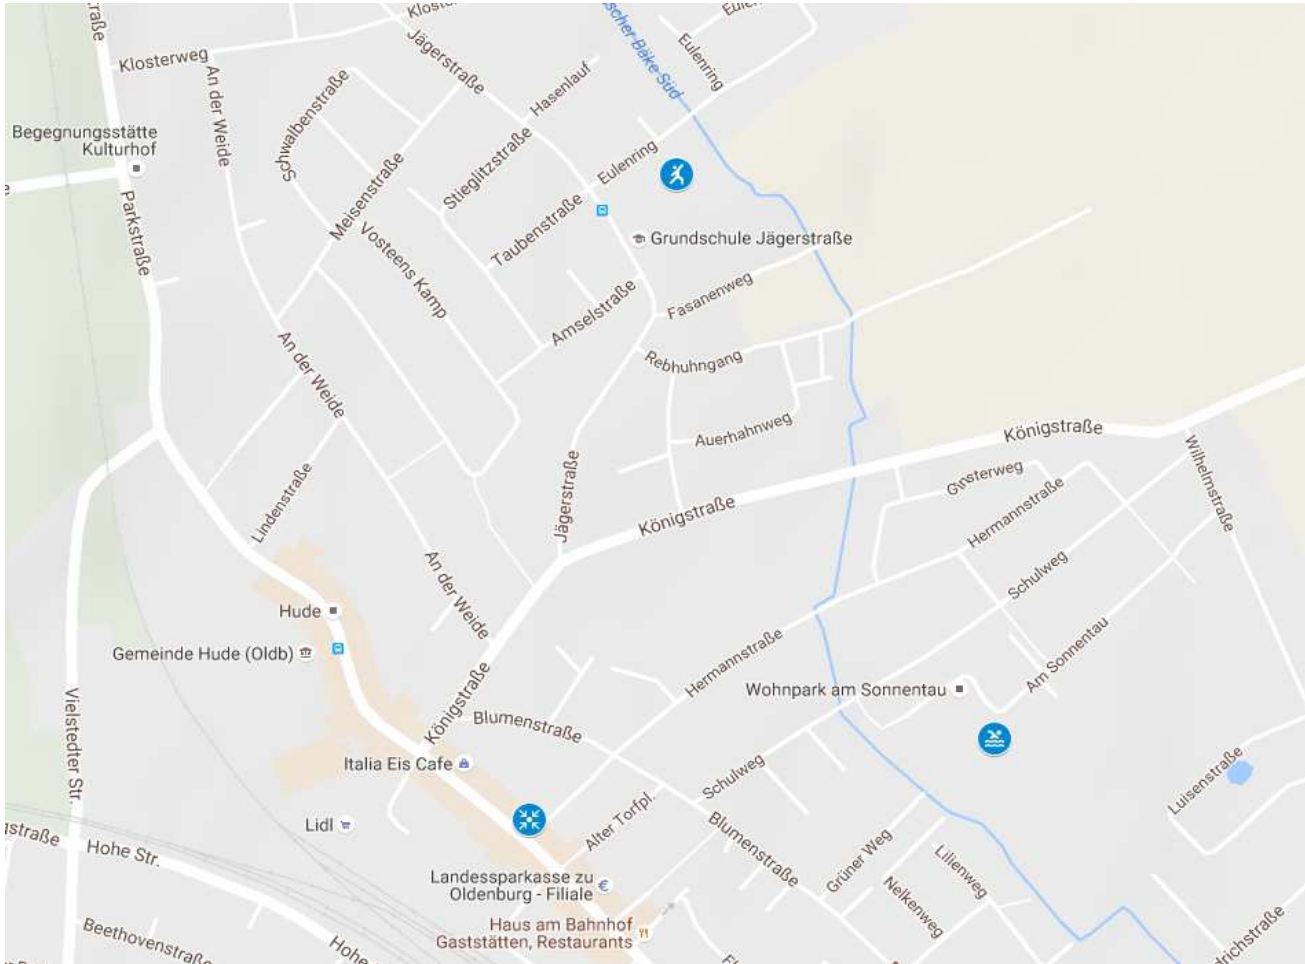

## Anfahrtskarte

### Vereinsheim

Reha-Sportgruppe Hude e.V.  
 Parkstr. 20  
 27798 Hude

### Turnhalle

(Zufahrt im Eulenring)

Grundschule Jägerstraße  
 Jägerstr. 20  
 27798 Hude

### Schwimmbad

(Zufahrt links vom Gebäude)

Wohnpark am Sonnentau  
 Am Sonnentau 41  
 27798 Hude